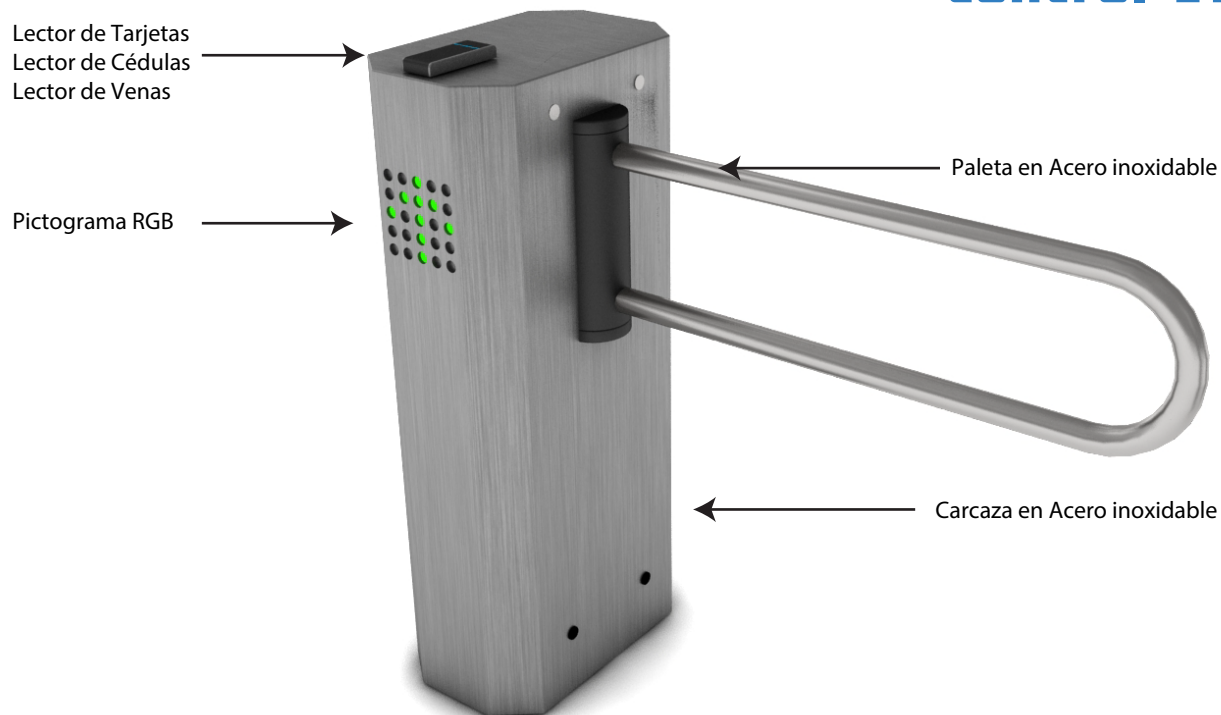

# AUTOLINE 8000

PUERTA DISCAPACITADOS

**Autoline**  
control LTDA.

## CARACTERÍSTICAS

Mecanismo motorizado bidireccional.  
Apertura automática sin ningún tipo de contacto.  
MCBF : Un millón de ciclos.  
Acero inoxidable AISI 304.  
Alimentación eléctrica 110 Voltios.  
Bloqueo electrofreno.  
Audio programable.