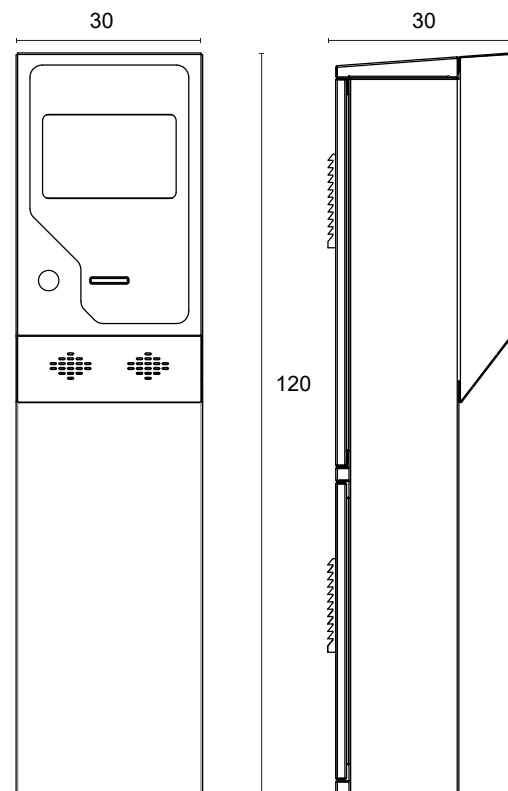

AUTOLINE CTR - 571

DISPENSADOR DE TICKETS

Autoline
control LTDA.

Pantalla 10"
TFT 800 x 600 px

Impresor de
Tickets con código

Puerta con
doble cerradura

Características

Facil integración con loop detector.

Soporte Base 1/8"

2, Relay

Embalaje

Alto 124.5 cm

Ancho 38.3

Profundidad 30.3

Peso 61 Kg

Accesorios

Pantalla 11"

Lector de tarjetas externo

(opcional) 5 x 6 cm

Parlantes 350 Vatios

de alta fidelidad